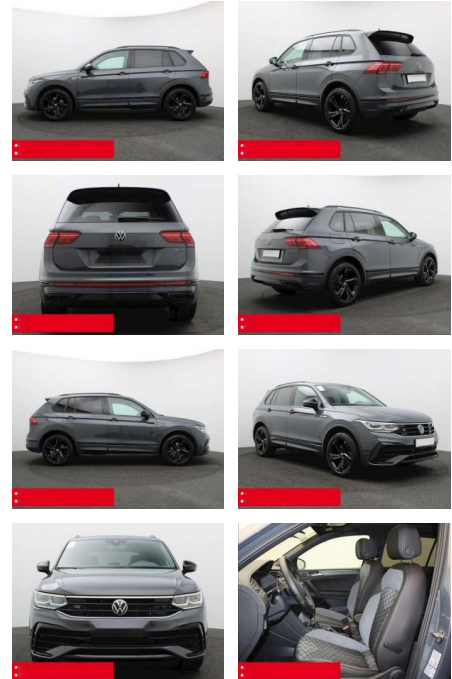

## Volkswagen Tiguan 2.0 TDI DSG 4M R-Line BLACK

BS05-5144\_GW Argentinien..

Erstzulassung:	Kilometer:	Farbe:	Leistung:	Kraftstoffart:	Verbr. komb.	CO2-Emission	CO2-Klasse (WLTP)
01.01.2024	25.300	Grau	147 kW / 200 PS	Benzin	6,6 l/100km	172 g/km	F