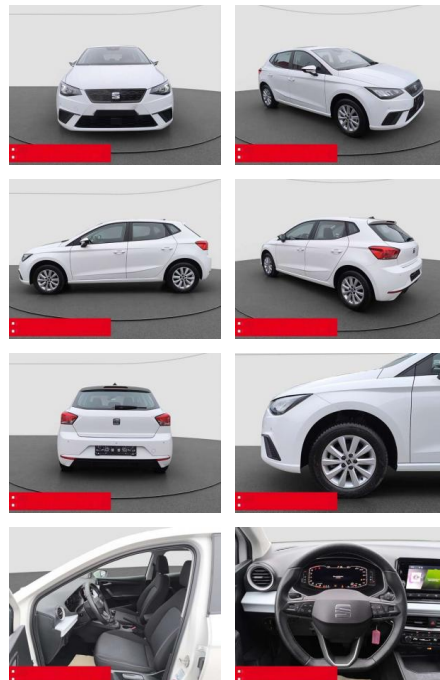

Ihr Ansprechpartner

Herr Karsten Kerssenfischer
E-Mail: kerssenfischer@toyota-grabenmeier.de
Telefon: 02521 3569

Bernhard Grabenmeier GmbH
Zementstr. 100 - 59269 Beckum - Tel.: 02521 / 3569

Seat Ibiza 1.0 TSI Style LED RFK PDC TEMPOMAT

BS05-5590_GW Angebotsnr.:

Erstzulassung:	Kilometer:	Farbe:	Leistung:	Kraftstoffart:	Verbr. komb.	CO2-Emission	CO2-Klasse (WLTP)
01.02.2023	13.800	Weiß	70 kW / 95 PS	Benzin	5,5 l/100km	124 g/km	D

PREIS
19.110 €