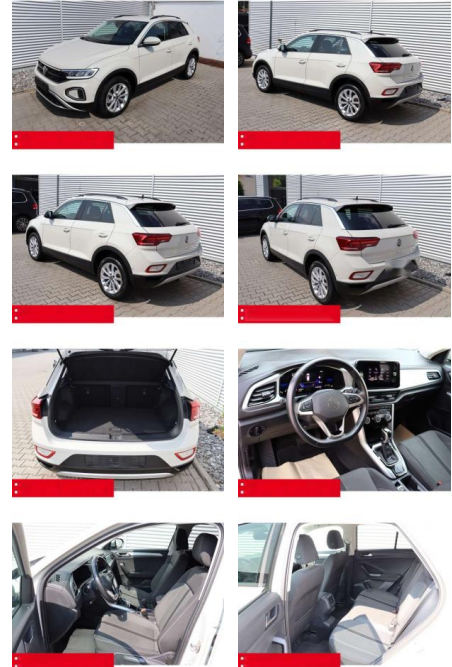

BS05-4703_GW Angebot Nr.:

Erstzulassung:	Kilometer:	Farbe:	Leistung:	Kraftstoffart:	Verbr. komb.	CO2-Emission	CO2-Klasse (WLTP)
01.05.2023	33.340	Grau	110 kW / 150 PS	Benzin	6,4 l/100km	144 g/km	E

PREIS
27.660 €