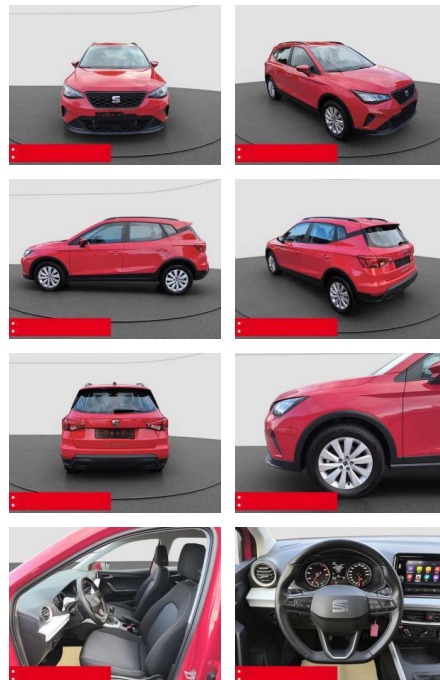

Ihr Ansprechpartner

Herr Uwe Goerbing
E-Mail: goerbing@toyota-grabenmeier.de
Telefon: 02521 3569

Bernhard Grabenmeier GmbH
Zementstr. 100 - 59269 Beckum - Tel.: 02521 / 3569

Seat Arona 1.0 TSI Style LED PDC SHZ

BS05-5555_GW Angebot Nr.: