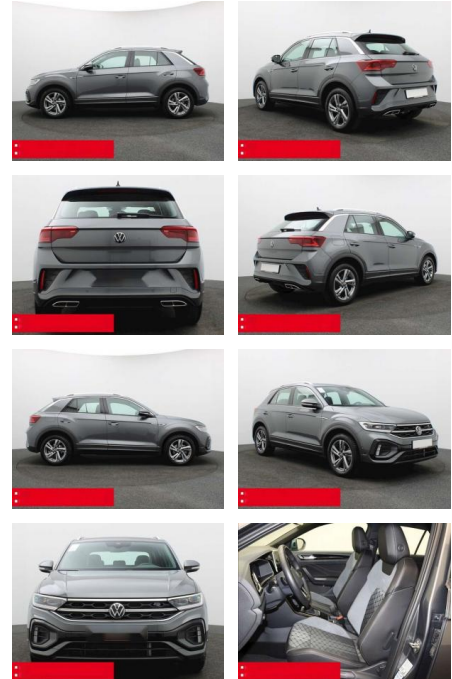

Ihr Ansprechpartner

Herr Karsten Kerssenfischer
E-Mail: kerssenfischer@toyota-grabenmeier.de
Telefon: 02521 3569

Bernhard Grabenmeier GmbH
Zementstr. 100 - 59269 Beckum - Tel.: 02521 / 3569

Volkswagen T-Roc 1.5 TSI DSG R-Line PANO NAVI

BS05-76729_Grabmeier