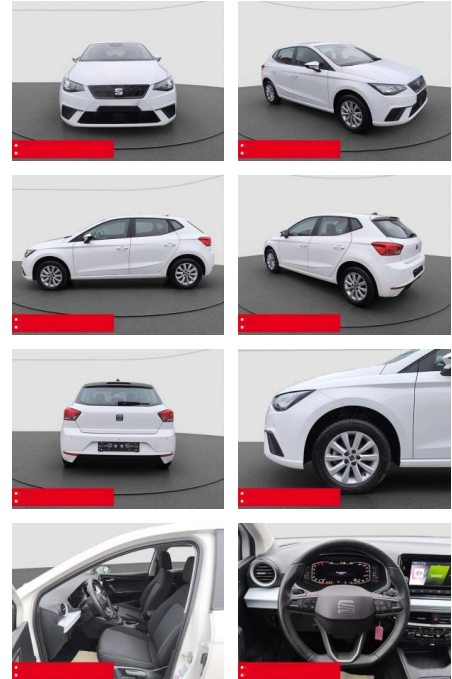

Ihr Ansprechpartner

Herr Uwe Goerbing
E-Mail: goerbing@toyota-grabenmeier.de
Telefon: 02521 3569

Bernhard Grabenmeier GmbH
Zementstr. 100 - 59269 Beckum - Tel.: 02521 / 3569

Seat Ibiza 1.0 TSI Style LED RFK PDC TEMPOMAT

BS05-5562_GW Angebot Nr.:

Erstzulassung:	Kilometer:	Farbe:	Leistung:	Kraftstoffart:	Verbr. komb.	CO2-Emission	CO2-Klasse (WLTP)
01.04.2023	7.305	Weiß	70 kW / 95 PS	Benzin	5,5 l/100km	124 g/km	D

PREIS 19.620 €	FINANZIERUNGSBEISPIEL		* Basisfinanzierung: Anzahlung: 4.905 Euro, Laufzeit: 48 Monate, Nettodarlehen: 14.715 Euro, Gesamtbetrag: 21.677 Euro, Zinssätze: 6.78% Sollz. (gebunden), 6.99% eff. ** Zielratenfinanzierung: Anzahlung: 4.905 Euro, Laufzeit: 48 Monate, Nettodarlehen: 14.715 Euro, Zielrate: 10.791 Euro, Gesamtbetrag: 23.186 Euro, Zinssätze: 6.78% Sollz. (gebunden), 6.99% eff., Vermittlung für: Toyota Kredit Bank Repräsentatives Beispiel gem. § 17 Abs. 4 PAngV. Diese Finanzierungsangebote sind Beispiele. Gerne ermitteln wir für Sie Ihr individuelles Angebot.
	Laufzeit: 48 Monate	Anzahlung: 25 %	
	Basis-Finanzierung:*	Mtl. Rate:	
	Zielraten-Finanzierung:**	159 €	