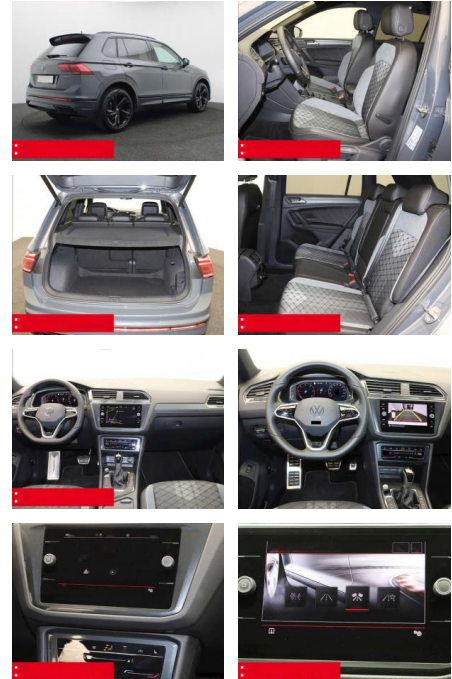

Ihr Ansprechpartner

Herr Uwe Goerbing
E-Mail: goerbing@toyota-grabenmeier.de
Telefon: 02521 3569

Bernhard Grabenmeier GmbH
Zementstr. 100 - 59269 Beckum - Tel.: 02521 / 3569

Volkswagen Tiguan 2.0 TDI DSG 4Mo. R-Line

BS05-75973_Grabenmeier

Erstzulassung:	Kilometer:	Farbe:	Leistung:	Kraftstoffart:	Verbr. komb.	CO2-Emission	CO2-Klasse (WLTP)
01.01.2024	27.160	Grau	147 kW / 200 PS	Benzin	6,6 l/100km	172 g/km	F

PREIS	FINANZIERUNGSBEISPIEL	
48.370 €	Laufzeit: 48 Monate	Anzahlung: 25 %
	Basis-Finanzierung:**	Mtl. Rate:
	Zielraten-Finanzierung:**	393 €

* Basisfinanzierung: Anzahlung: 12.093 Euro, Laufzeit: 48 Monate, Nettodarlehen: 36.278 Euro, Gesamtbetrag: 53.442 Euro, Zinssätze: 6.78% Sollz. (gebunden), 6.99% eff.
** Zielratenfinanzierung: Anzahlung: 12.093 Euro, Laufzeit: 48 Monate, Nettodarlehen: 36.278 Euro, Zielrate: 26.604 Euro, Gesamtbetrag: 57.161 Euro, Zinssätze: 6.78% Sollz. (gebunden), 6.99% eff.,
Vermittlung für: Toyota Kredit Bank
Repräsentatives Beispiel gem. § 17 Abs. 4 PAngV. Diese Finanzierungsangebote sind Beispiele. Gerne ermitteln wir für Sie Ihr individuelles Angebot.

Ausstattung

Sicherheit

- Anti-Blockiersystem ABS

Multimedia

- Radio

Weiteres

- Diesel
- HIGHLIGHTS PANORAMA-SCHIEBEDACH
- NAVIGATIONSSYSTEM DISCOVER MEDIA incl. Streaming und Internet LM-Felgen 19
- VALENCIA IQ.LIGHT - LED-Matrixscheinwerfer
- ANHÄNGEVORRICHTUNG (anklapp-/schwenkbar)
- RÜCKFAHRKAMERA
- ASSISTENZ-SYSTEME
- ACC-ABSTANDSTEMPOMAT-ADAPTIVE CRUISE
- CONTROL Fernlichtassistent
- DYNAMIK LIGHT ASSIST (blendfreies FL)
- FRONT ASSIST Müdigkeitserkennung
- NOTBREMSASSISTENT
- PARKLENK-ASSISTENT
- SPURHALTE-ASSISTENT
- LED-Rückleuchten
- Metallic-Lackierung

- verstellbar mit Beifahrerabsenkung und Umfeldbeleuchtung
- Fensterheber elektrisch Multifunktions-Lederlenkrad
- BEHEIZBAR Multifunktions-Lederlenkrad und Schaltwippen
- Innenspiegel automatisch abblendend
- KEYLESS ACCES - Schlüssellose Zentralverriegelung
- KEYLESS START - Schlüsselloses Startsystem
- Lendenwirbelstütze/n
- INNEN-AUSSTATTUNG Rücksitzlehne geteilt umklappbar
- Sitzhöhenverstellung vorne
- 2x 2 USB-Schnittstellen (Typ C) in der Mittelkonsole
- vorn Beifahrersitzlehne komplett umklappbar
- DACHHIMMEL IN SCHWARZ
- AUSSEN-AUSSTATTUNG Dachreling schwarz
- Abgedunkelte Scheiben ab B-Säule
- Black-Style Design - Leiste zwischen Scheinwerfern/Griffmulden beleuchtet und Spiegelgehäuse schwarz

- Zwischenverkauf und Irrtümer vorbehalten.

STÄNDIG ÜBER 15.000 FAHRZEUGE IM BESTAND!