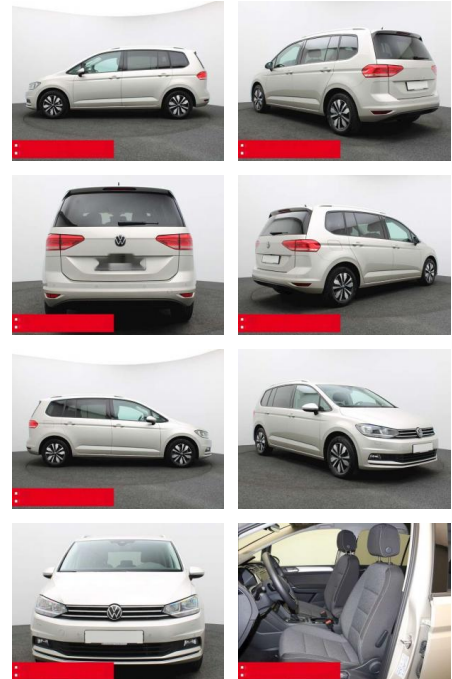

Ihr Ansprechpartner

Herr Karsten Kerssenfischer
E-Mail: kerssenfischer@toyota-grabenmeier.de
Telefon: 02521 3569

Bernhard Grabenmeier GmbH
Zementstr. 100 - 59269 Beckum - Tel.: 02521 / 3569

Volkswagen Touran 1.5 TSI DSG Move 7-S. KINDERSI...

BS05-76437_Gangbohr..

Erstzulassung:	Kilometer:	Farbe:	Leistung:	Kraftstoffart:	Verbr. komb.	CO2-Emission	CO2-Klasse (WLTP)
01.01.2024	22.250	Silber	110 kW / 150 PS	Benzin	6,8 l/100km	153 g/km	E

PREIS	FINANZIERUNGSBEISPIEL	
36.010 €	Laufzeit: 48 Monate	Anzahlung: 25 %
	Basis-Finanzierung:**	Mtl. Rate:
	Zielraten-Finanzierung:**	292 €

* Basisfinanzierung: Anzahlung: 9.003 Euro, Laufzeit: 48 Monate, Nettodarlehen: 27.008 Euro, Gesamtbetrag: 39.786 Euro, Zinssätze: 6.78% Sollz. (gebunden), 6.99% eff.
** Zielratenfinanzierung: Anzahlung: 9.003 Euro, Laufzeit: 48 Monate, Nettodarlehen: 27.008 Euro, Zielrate: 19.806 Euro, Gesamtbetrag: 42.555 Euro, Zinssätze: 6.78% Sollz. (gebunden), 6.99% eff.,
Vermittlung für: Toyota Kredit Bank
Repräsentatives Beispiel gem. § 17 Abs. 4 PAngV. Diese Finanzierungsangebote sind Beispiele. Gerne ermitteln wir für Sie Ihr individuelles Angebot.

Ausstattung

Sicherheit

- Anti-Blockiersystem ABS

Multimedia

- Radio

Weiteres

- HIGHLIGHTS Sondermodell MOVE
- 7-Sitzplätze NAVIGATIONSSYSTEM DISCOVER MEDIA incl. Streaming und Internet
- LM-Felgen 16 ZÜRICH RÜCKFAHRKAMERA
- ASSISTENZ-SYSTEME
- ACC-ABSTANDSTEMPOMAT-ADAPTIVE CRUISE
- CONTROL FRONT ASSIST mit Fußgänger-und
- Radfahrererkennung Müdigkeitserkennung
- NOTBREMSASSISTENT SPURHALTE-ASSISTENZ
- SPURWECHSELASSISTENT SIDE ASSIST LIGHT
- ASSIST AUSPARK-Assistent NOTRUFSYSTEM
- eCALL Einparkhilfe PDC vorne und hinten
- INFOTAINMENT & MULTIMEDIA
- Handyvorbereitung Bluetooth mit FSE
- verstellbar mit Beifahrerabsenkung und Umfeldbeleuchtung Fensterheber elektrisch Multifunktions-Lederlenkrad und Schaltwippen KOMFORTSITZ(-E) vorne Innenspiegel automatisch abblendend KEYLESS START - Schlüsselloses Startsystem Lendenwirbelstütze/n INNEN-AUSSTATTUNG Gepäckraum-Abdeckung Sitzhöhenverstellung vorne 2x Klapptisch an Vordersitzlehnen 1 Kindersitz integriert in den rechten Rücksitz Beifahrersitzlehne komplett
- Zwischenverkauf und Irrtümer vorbehalten.

STÄNDIG ÜBER 15.000 FAHRZEUGE IM BESTAND!