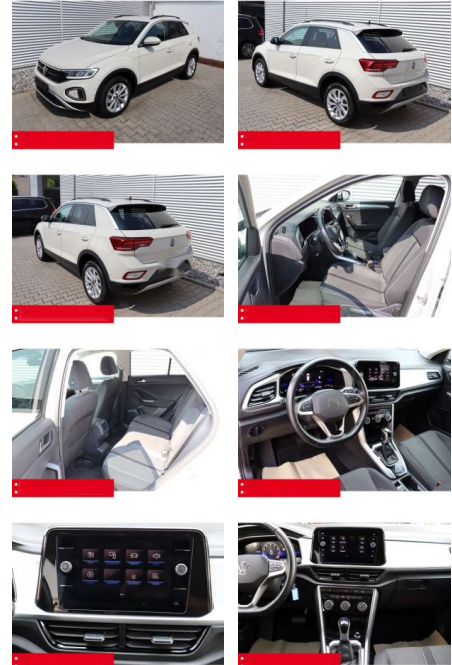

## Volkswagen T-Roc 1.5 TSI DSG Life AHK LED NAVI

BS05-4695\_GW Angebot Nr.:

Erstzulassung:	Kilometer:	Farbe:	Leistung:	Kraftstoffart:	Verbr. komb.	CO2-Emission	CO2-Klasse (WLTP)
01.06.2023	35.250	Grau	110 kW / 150 PS	Benzin	6,4 l/100km	144 g/km	E