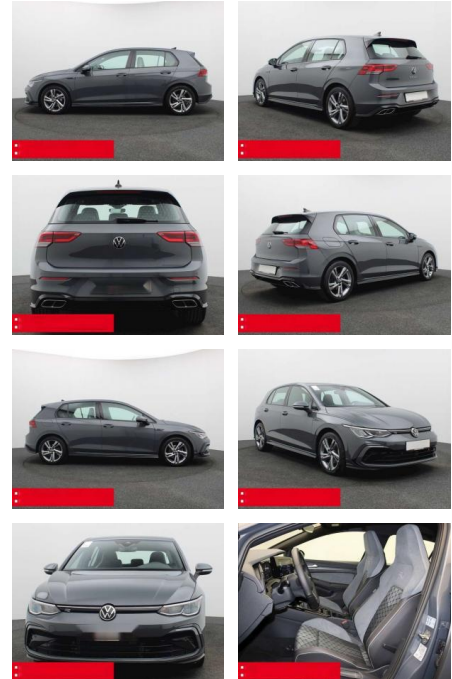

Ihr Ansprechpartner

Herr Uwe Goerbing
E-Mail: goerbing@toyota-grabenmeier.de
Telefon: 02521 3569

Bernhard Grabenmeier GmbH
Zementstr. 100 - 59269 Beckum - Tel.: 02521 / 3569

Volkswagen Golf 8 1.5 TSI R-Line BUSINESS NAVI A...

BS05-75053_Golf8R-Line..