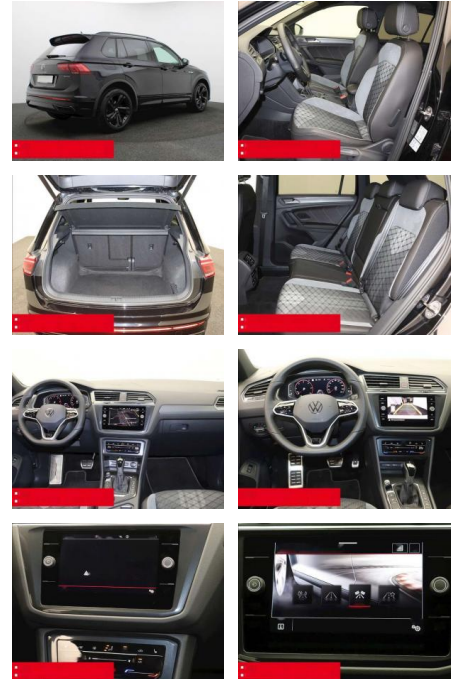

Ihr Ansprechpartner

Herr Uwe Goerbing
E-Mail: goerbing@toyota-grabenmeier.de
Telefon: 02521 3569

Bernhard Grabenmeier GmbH
Zementstr. 100 - 59269 Beckum - Tel.: 02521 / 3569

Volkswagen Tiguan 2.0 TDI DSF 4Mo. R-Line

BS05-76431_Grabenmeier