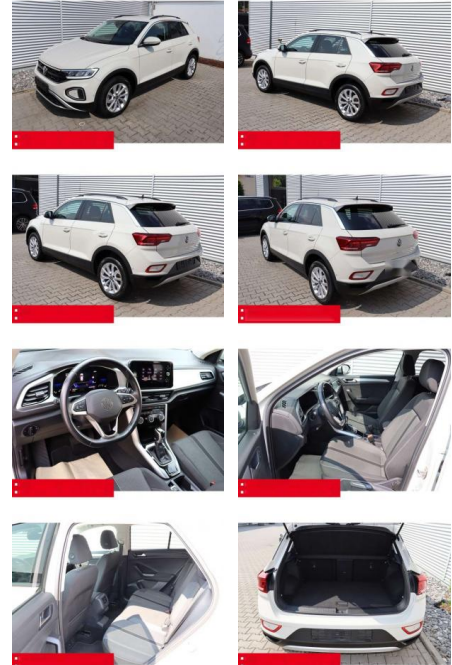

BS05-4700_GW Angebot Nr.:

Erstzulassung:	Kilometer:	Farbe:	Leistung:	Kraftstoffart:	Verbr. komb.	CO2-Emission	CO2-Klasse (WLTP)
01.05.2023	41.050	Grau	110 kW / 150 PS	Benzin	6,4 l/100km	144 g/km	E

PREIS
27.660 €