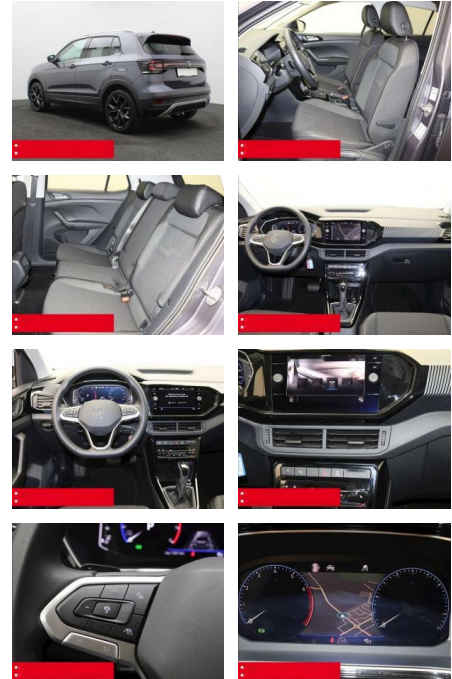

## Volkswagen T-Cross 1.0 TSI DSG Style NAVI KAMERA

BS05-76671\_Grabenmeier

Erstzulassung:	Kilometer:	Farbe:	Leistung:	Kraftstoffart:	Verbr. komb.	CO2-Emission	CO2-Klasse (WLTP)
01.01.2024	26.575	Grau	81 kW / 110 PS	Benzin	6,3 l/100km	144 g/km	E