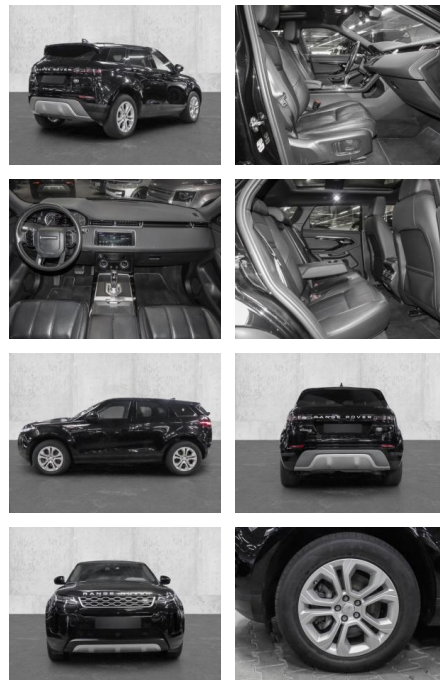

MA05-4413-24 Angebotsnr.:

Erstzulassung:	Kilometer:	Farbe:	Leistung:	Kraftstoffart:
01.10.2020	36.410	Schwarz	110 kW / 150 PS	Diesel

PREIS
32.710 €

FINANZIERUNGSBEISPIEL
Laufzeit: 48 Monate Anzahlung: 25 %
Basis-Finanzierung:* Mtl. Rate:
Zielraten-Finanzierung:** **266 €**