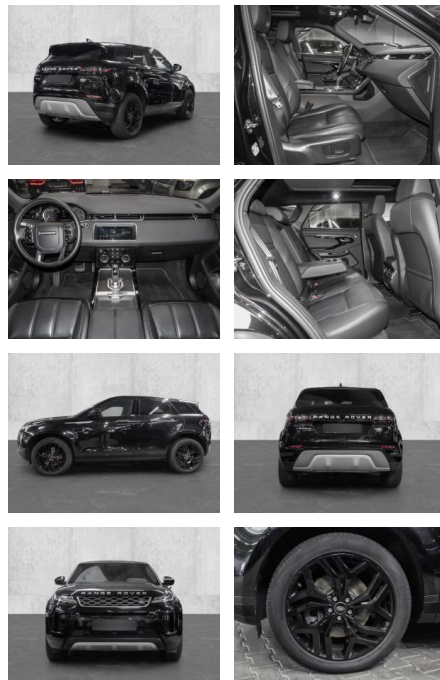

MA05-4412-24 Angebotsnr.:

Erstzulassung:	Kilometer:	Farbe:	Leistung:	Kraftstoffart:
01.10.2020	63.385	Schwarz	110 kW / 150 PS	Diesel

PREIS
32.710 €

FINANZIERUNGSBEISPIEL

Laufzeit: 48 Monate Anzahlung: 25 %
Basis-Finanzierung:* Mtl. Rate:
Zielraten-Finanzierung:** **266 €**