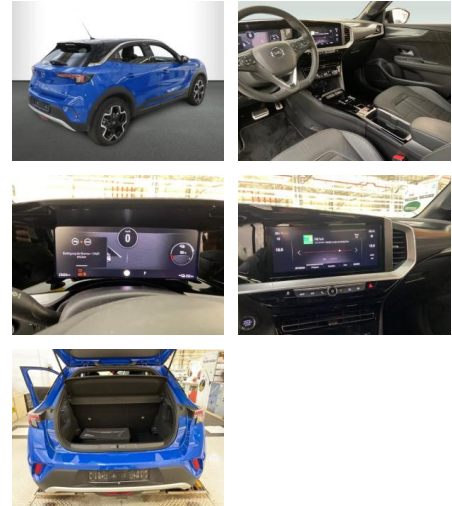

AH32-NW0517 **Angebotsnr.:**

| Erstzulassung: | Kilometer: | Farbe: | Leistung: | Kraftstoffart: |
|----------------|------------|--------|-----------------|----------------|
| 01.06.2022 | 23.725 | Blau | 100 kW / 136 PS | Elektro |