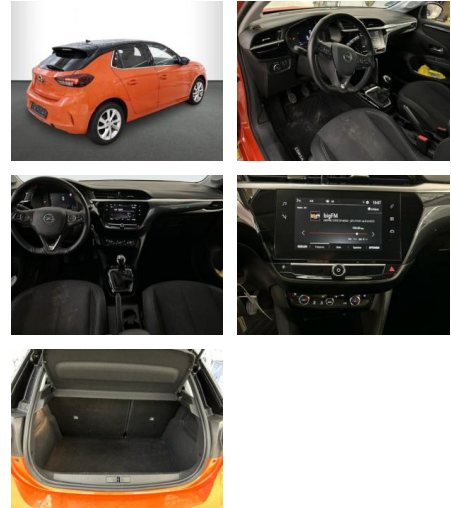

AH32-P401412 **Angebotsnr.:**

Erstzulassung:	Kilometer:	Farbe:	Leistung:	Kraftstoffart:
01.01.2023	19.480	Orange	55 kW / 75 PS	Benzin

PREIS
16.430 €

FINANZIERUNGSBEISPIEL
Laufzeit: 48 Monate Anzahlung: 25 %
Basis-Finanzierung:* Mtl. Rate:
Zielraten-Finanzierung:** **133 €**