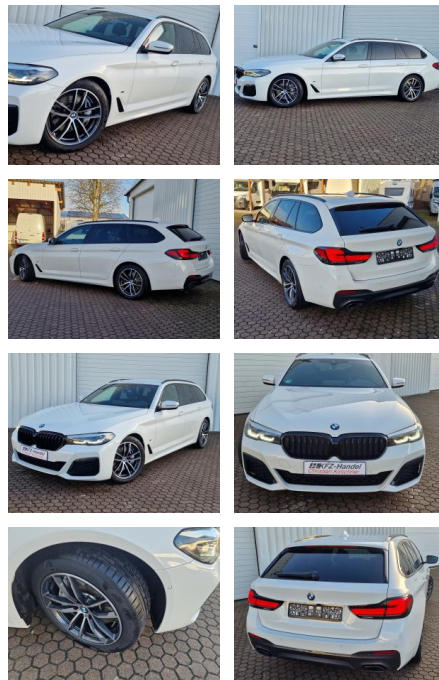

Ihr Ansprechpartner

**Herr Karsten Kerssenfischer**

E-Mail: kerssenfischer@toyota-grabenmeier.de  
Telefon: 02521 3569

Bernhard Grabenmeier GmbH  
Zementstr. 100 - 59269 Beckum - Tel.: 02521 / 3569

## BMW 530d\*M Sport\*AHK\*Virtual Cockpit\*R-Kamera

KK00-28-38005Angebotsnr.:

Erstzulassung:	Kilometer:	Farbe:	Leistung:	Kraftstoffart:	Verbr. komb.	CO2-Emission	CO2-Klasse (WLTP)
15.11.2021	12.600	Weiß	210 kW / 286 PS	Diesel	6,0 l/100km	157 g/km	F

**PREIS**  
**50.710 €**