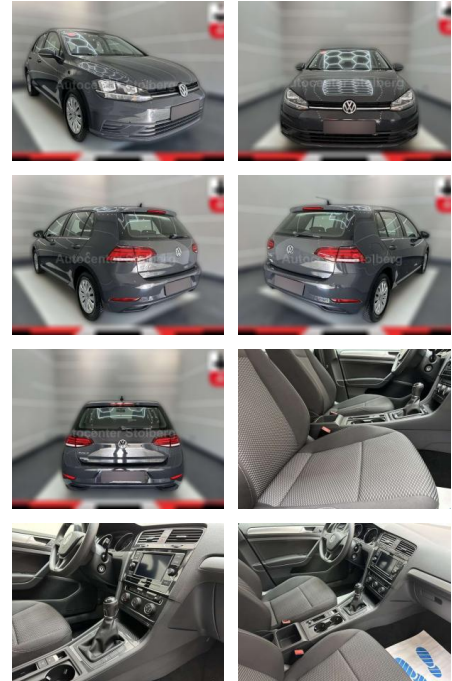

Ihr Ansprechpartner

Herr Karsten Kerssenfischer
E-Mail: kerssenfischer@toyota-grabenmeier.de
Telefon: 02521 3569

Bernhard Grabenmeier GmbH
Zementstr. 100 - 59269 Beckum - Tel.: 02521 / 3569

Volkswagen Golf Trendline BMT/Start-Stopp

AC15-26

Angebotsnr.:

Erstzulassung:	Kilometer:	Farbe:	Leistung:	Kraftstoffart:
01.02.2020	13.000	grau	85 kW / 116 PS	Benzin

PREIS
17.370 €

FINANZIERUNGSBEISPIEL
Laufzeit: 48 Monate   Anzahlung: 25 %
Basis-Finanzierung:*   Mtl. Rate:
Zielraten-Finanzierung:** **141 €**

* Basisfinanzierung: Anzahlung: 4.343 Euro, Laufzeit: 48 Monate, Nettodarlehen: 13.028 Euro, Gesamtbetrag: 19.192 Euro, Zinssätze: 6.78% Sollz. (gebunden), 6.99% eff.
** Zielratenfinanzierung: Anzahlung: 4.343 Euro, Laufzeit: 48 Monate, Nettodarlehen: 13.028 Euro, Zielrate: 9.554 Euro, Gesamtbetrag: 20.527 Euro, Zinssätze: 6.78% Sollz. (gebunden), 6.99% eff.,

Vermittlung für: Toyota Kredit Bank
Repräsentatives Beispiel gem. § 17 Abs. 4 PAngV. Diese Finanzierungsangebote sind Beispiele. Gerne ermitteln wir für Sie Ihr individuelles Angebot.

Ausstattung

Sicherheit

- Anti-Blockiersystem ABS

Multimedia

- Radio

Weiteres

- Herzlich willkommen bei der Autocenter Stolberg GmbH
- Ihrem kompetenten Partner für hochwertige Gebrauchtwagen! Bei uns finden Sie eine sorgfältig ausgewählte Auswahl an Fahrzeugen unterschiedlicher Marken und Modelle
- die alle gründlich geprüft und zu attraktiven Konditionen angeboten werden
- Ihr Fahrzeughandel aus der Städteregion Aachen seit 1990. Garantie bis zu 60 Monate gegen Aufpreis möglich
- Inzahlungnahme zum marktgerechten Preis
- Finanzierung zu TOP Konditionen

- links Außenspiegel elektr. verstell- und heizbar Außenspiegel konvex
- rechts Außenspiegel lackiert
- Blinkleuchte in Außenspiegel integriert
- Bremsassistent Doppeltonhorn Elektron.
- Differentialsperre (EDS) Elektron.
- Differentialsperre (XDS) Elektron.
- Stabilitäts-Programm (ESP)
- Fahrassistenz-System:
- Anhänger-Stabilisierungs-Programm
- Fahrassistenz-System:
- Müdigkeitserkennung
- Fensterheber elektrisch
- Frontscheibe Verbundglas getönt
- Funkschlüssel (2) klappbar
- Getriebe 6-Gang Handschuhfach mit Kühlfunktion
- Heckleuchten LED
- Heckscheibenwischer Innenausstattung:
- Dekoreinlagen
- Spotpoint Innenraumfilter:
- Staub- und Pollenfilter
- Innenspiegel abblendbar
- Isofix-Aufnahmen für Kindersitz an Rücksitz
- Karosserie:

- Höhen-/Längsverstellung Leseleuchten vorn
- Leuchtweitenregelung
- Mobile Online Dienste
- VW Connect Modellpflege
- Motor 1
- 0 Ltr. - 85 kW TSI Multifunktionsanzeige
- Plus Nebelschlussleuchte
- Nichtraucher-Paket
- Otto-Partikelfilter (OPF)
- Parkbremse elektrisch
- Reifen-Reparaturkit (Tire Mobility Set)
- Reifenkontroll-Anzeige
- Rücksitzlehne geteilt
- Schadstoffarm nach Abgasnorm Euro 6d-TEMP
- Scheibenwischer mit Intervallschaltung
- regulierbar
- SCR-System (AdBlue-Technologie)
- Servolenkung elektro-mechanisch
- und geschwindigkeitsabhängig
- Sicherheitsgurte vorn mit Gurtstraffer
- höhenverstellbar
- Sitz vorn links höhenverstellbar
- Sitzbezug / Polsterung: Stoff
- Sonnenblenden mit Spiegel
- Stabilisator vorn
- Stahlfelgen