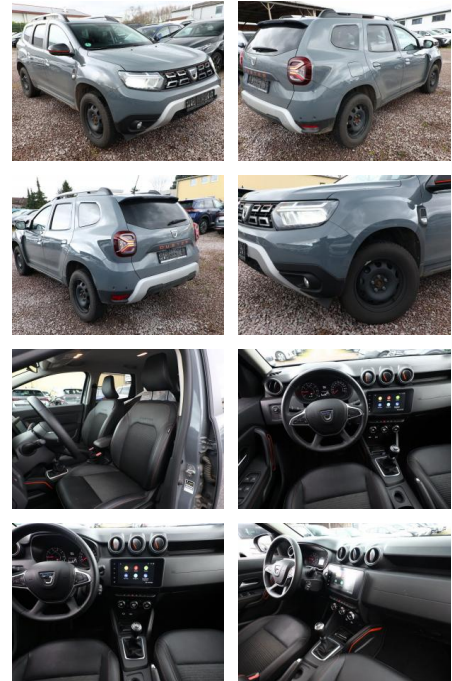

AT27-GW-ANO **Angebotsnr.:**

Erstzulassung:	Kilometer:	Farbe:	Leistung:	Kraftstoffart:
14.11.2022	38.500	Diverse	96 kW / 131 PS	Benzin

PREIS
21.680 €

FINANZIERUNGSBEISPIEL

Laufzeit: 48 Monate Anzahlung: 25 %
Basis-Finanzierung:* Mtl. Rate:
Zielraten-Finanzierung:** **176 €**