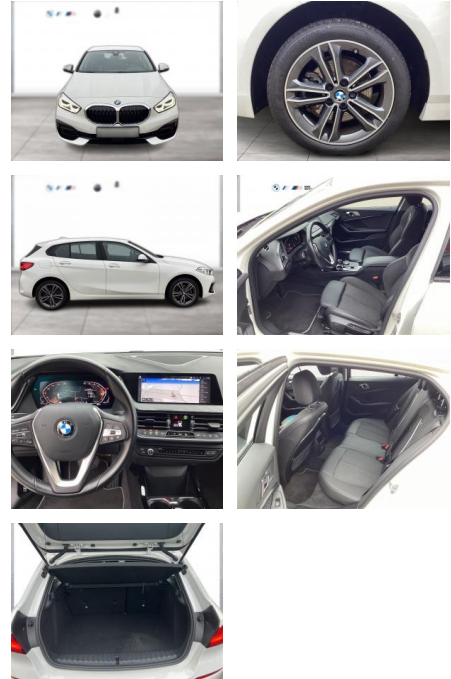

WG09-233456 Angebotsnr.:

BMW PREMIUM SELECTION.
GEBRAUCHTE AUTOMOBILE.

Erstzulassung:	Kilometer:	Farbe:	Leistung:	Kraftstoffart:
01.12.2021	52.192	Weiß	100 kW / 136 PS	Benzin

PREIS
25.080 €

FINANZIERUNGSBEISPIEL