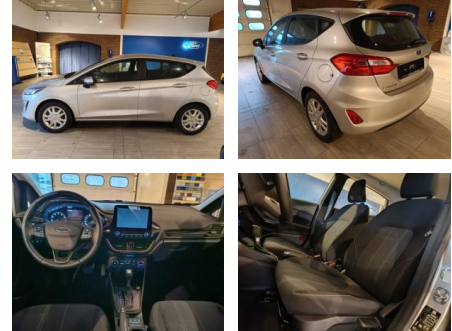

AH32-JLY5501 Angebotsnr.:

Erstzulassung:	Kilometer:	Farbe:	Leistung:	Kraftstoffart:
01.12.2020	31.800	Silber	92 kW / 125 PS	Benzin

PREIS
17.460 €

FINANZIERUNGSBEISPIEL
Laufzeit: 48 Monate Anzahlung: 25 %
Basis-Finanzierung:* Mtl. Rate:
Zielraten-Finanzierung:** **142 €**