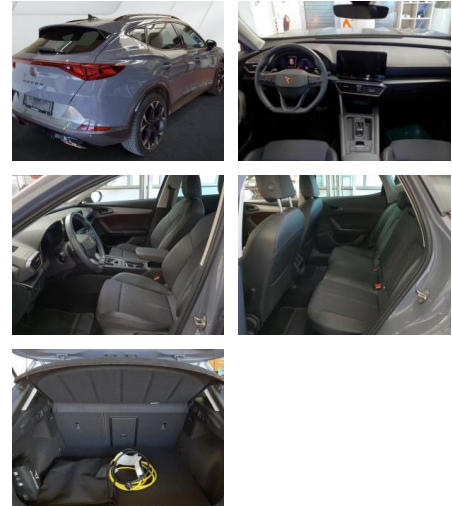

AS86-VTI DB 2022 1236

Erstzulassung:	Kilometer:	Farbe:	Leistung:	Kraftstoffart:
25.10.2022	34.450	Diverse	150 kW / 204 PS	Hybrid

PREIS
28.170 €

FINANZIERUNGSBEISPIEL

Laufzeit: 48 Monate Anzahlung: 25 %
Basis-Finanzierung:* Mtl. Rate:
Zielraten-Finanzierung:** **229 €**