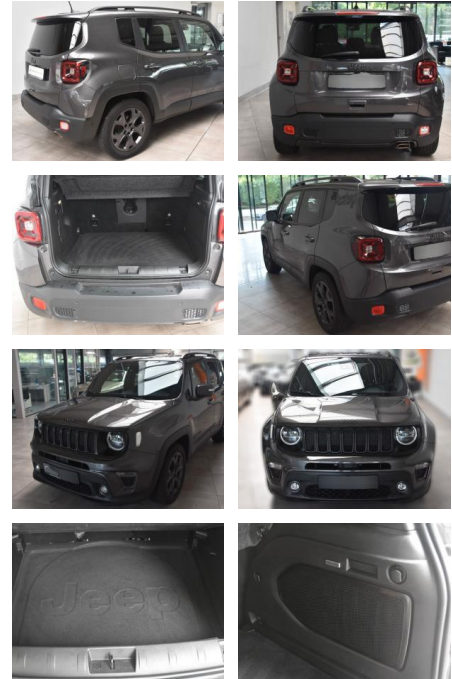

AH78-xp*3843 Angebotsnr.:

Erstzulassung:	Kilometer:	Farbe:	Leistung:	Kraftstoffart:
25.06.2021	54.850	Diverse	88 kW / 120 PS	Benzin

PREIS
19.720 €

FINANZIERUNGSBEISPIEL

Laufzeit: 48 Monate Anzahlung: 25 %
Basis-Finanzierung:* Mtl. Rate:
Zielraten-Finanzierung:** **160 €**