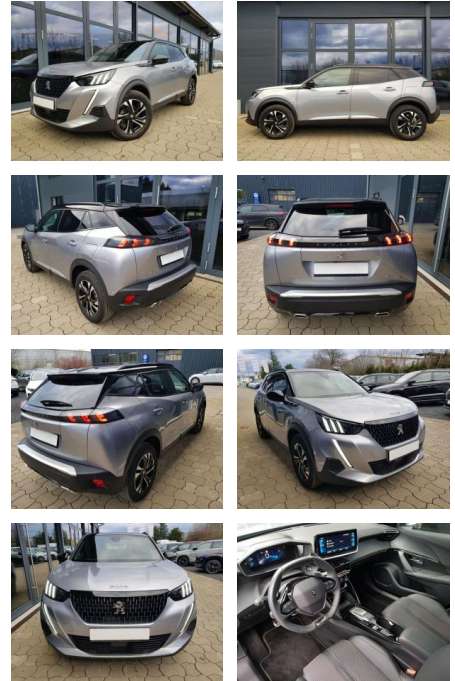

Ihr Ansprechpartner

**Herr Karsten Kerssenfischer**  
E-Mail: kerssenfischer@toyota-grabenmeier.de  
Telefon: 02521 3569

Bernhard Grabenmeier GmbH  
Zementstr. 100 - 59269 Beckum - Tel.: 02521 / 3569

## Peugeot 2008 GT 1,2 Automatik 96KW/130PS Navi,

AI08-215739 **Angebotsnr.:**

Erstzulassung:	Kilometer:	Farbe:	Leistung:	Kraftstoffart:
01.08.2023	18.600	Silber	96 kW / 131 PS	Benzin

**PREIS**  
**23.640 €**