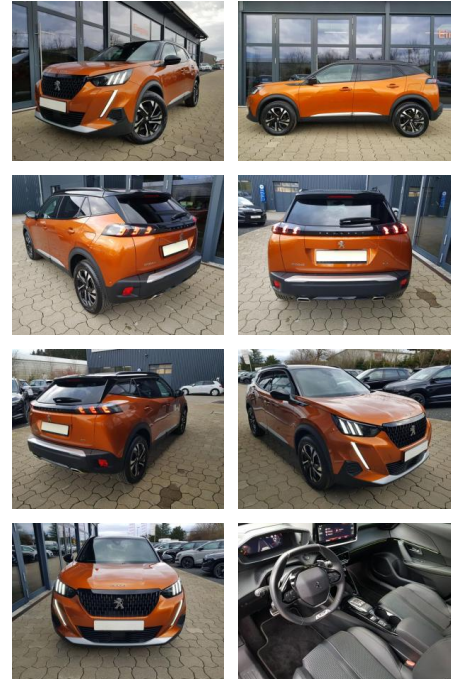

Ihr Ansprechpartner

Herr Karsten Kerssenfischer

E-Mail: kerssenfischer@toyota-grabenmeier.de
Telefon: 02521 3569

Bernhard Grabenmeier GmbH
Zementstr. 100 - 59269 Beckum - Tel.: 02521 / 3569

Peugeot 2008 GT 1,2 Automatik 96KW/130PS Navi,

AI08-215748 **Angebotsnr.:**

Erstzulassung:	Kilometer:	Farbe:	Leistung:	Kraftstoffart:
01.08.2023	10.700	Orange	96 kW / 131 PS	Benzin

PREIS
23.640 €

FINANZIERUNGSBEISPIEL

Laufzeit: 48 Monate Anzahlung: 25 %
Basis-Finanzierung:* Mtl. Rate:
Zielraten-Finanzierung:** **192 €**

- Lenkrad: in Sportausführung
- Lichttechnik: LED-Rückleuchten
- Farben: Orange
- Assistenzsysteme: Toter-Winkel-Assistent
- Antriebsart *: Verbrennungsmotor (ICE) sofort lieferbar

STÄNDIG ÜBER 15.000 FAHRZEUGE IM BESTAND!