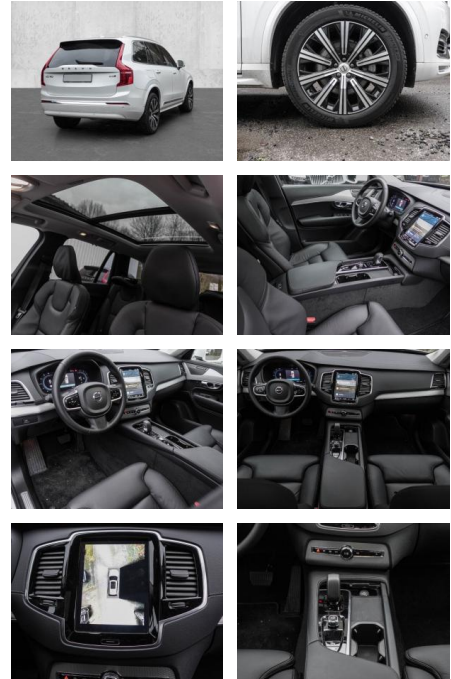

Ihr Ansprechpartner

Herr Karsten Kerssenfischer
E-Mail: kerssenfischer@toyota-grabenmeier.de
Telefon: 02521 3569

Bernhard Grabenmeier GmbH
Zementstr. 100 - 59269 Beckum - Tel.: 02521 / 3569

Volvo XC90 Plus Bright AWD B5 Diesel EU6d

MA05-4502-24 Angebotsnr.:

Erstzulassung:	Kilometer:	Farbe:	Leistung:	Kraftstoffart:
01.11.2023	16.739	Weiß	173 kW / 235 PS	Diesel

PREIS
57.430 €

FINANZIERUNGSBEISPIEL

Laufzeit: 48 Monate   Anzahlung: 25 %
Basis-Finanzierung:*   Mtl. Rate:
Zielraten-Finanzierung:** **466 €**

* Basisfinanzierung: Anzahlung: 14.358 Euro, Laufzeit: 48 Monate, Nettodarlehen: 43.073 Euro, Gesamtbetrag: 63.452 Euro, Zinssätze: 6.78% Sollz. (gebunden), 6.99% eff.
** Zielratenfinanzierung: Anzahlung: 14.358 Euro, Laufzeit: 48 Monate, Nettodarlehen: 43.073 Euro, Zielrate: 31.587 Euro, Gesamtbetrag: 67.868 Euro, Zinssätze: 6.78% Sollz. (gebunden), 6.99% eff.,

Vermittlung für: Toyota Kredit Bank
Repräsentatives Beispiel gem. § 17 Abs. 4 PAngV. Diese Finanzierungsangebote sind Beispiele. Gerne ermitteln wir für Sie Ihr individuelles Angebot.

Ausstattung

Sicherheit

- PDC Park Distance Control hinten
- Anti-Blockiersystem ABS
- Antischlupfregelung ASC+T
- elektronische Stabilitätskontrolle (ESP / DSP)
- Servolenkung
- Regensensor
- Wegfahrsperre
- Kindersitzbefestigung
- Allrad
- PDC Park Distance Control vorne
- **ABS**
- Airbag
- Beifahrer-Airbag
- Wegfahrsperre
- Seitenairbags
- ESP
- Reifendruckkontrolle
- Traktionskontrolle
- Kindersitze integriert

- Kopfairbag
- Knieairbag
- Kindersitzbefestigung
- Pannenset
- **Entertainment: Soundsystem**
- Radio
- USB-Anschluss
- Harman-Kardon
- Apple CarPlay
- Android Auto
- DAB
- Induktionsladen für Smartphones

Multimedia

- Radio
- el. Sitzverstellung

Komfort

- Zentralverriegelung
- Bordcomputer

Servolenkung

- Zentralverriegelung
- Elektrischer Fensterheber
- Sitzheizung
- Elektrische Aussenspiegel
- Teilbare Rucksitzlehne
- Tempomat
- Standheizung
- Multifunktionslenkrad
- Keyless Go Startfunktion
- Elektrische Sitze
- Innenspiegel autom. abblendbar
- Mittelarmlehne
- Innenraumfilter
- Lenksäule einstellbar
- ParkDistanceControl vorne und hinten
- Elektrische Heckklappe
- Keyless Entry
- Memory Sitze
- Ambientebeleuchtung
- Lordosenstütze

STÄNDIG ÜBER 15.000 FAHRZEUGE IM BESTAND!