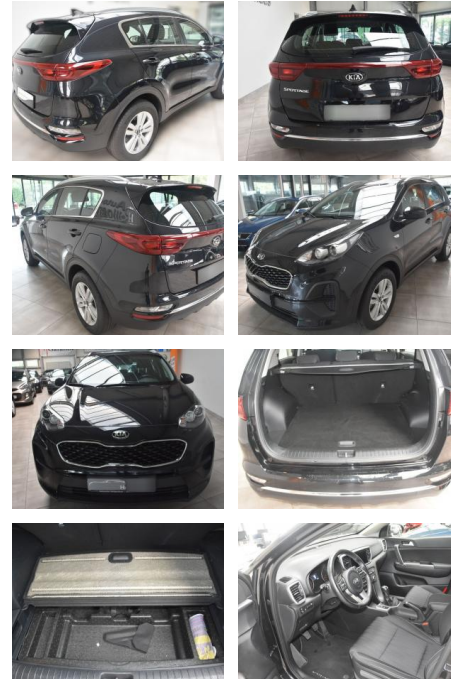

Ihr Ansprechpartner

Herr Karsten Kerssenfischer

E-Mail: kerssenfischer@toyota-grabenmeier.de

Telefon: 02521 3569

Bernhard Grabenmeier GmbH
Zementstr. 100 - 59269 Beckum - Tel.: 02521 / 3569

Kia Sportage 2WD Kamera Navi Totewinkl ACC

AH78-xO*3879Angebotsnr.:

Erstzulassung:	Kilometer:	Farbe:	Leistung:	Kraftstoffart:
26.02.2022	14.450	Diverse	97 kW / 132 PS	Benzin

PREIS
21.780 €

FINANZIERUNGSBEISPIEL

Laufzeit: 48 Monate Anzahlung: 25 %
Basis-Finanzierung:* Mtl. Rate:
Zielraten-Finanzierung:** **177 €**