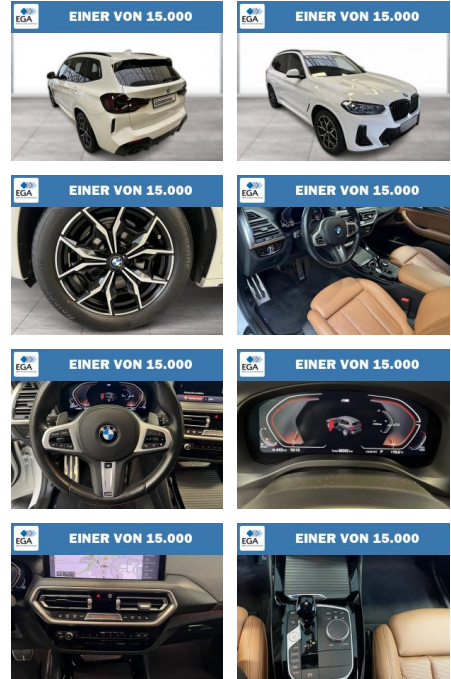

## BMW X3 xDrive20d M Sport Laser HeadUp AHK

WG08-232719 Angebotsnr.:

Erstzulassung:	Kilometer:	Farbe:	Leistung:	Kraftstoffart:
01.12.2021	68.389	Weiß	140 kW / 190 PS	Diesel

<b>PREIS</b> 47.740 €	<b>FINANZIERUNGSBEISPIEL</b>	
	Laufzeit: 48 Monate	Anzahlung: 25 %
	Basis-Finanzierung:**	Mtl. Rate:
	Zielraten-Finanzierung:**	388 €