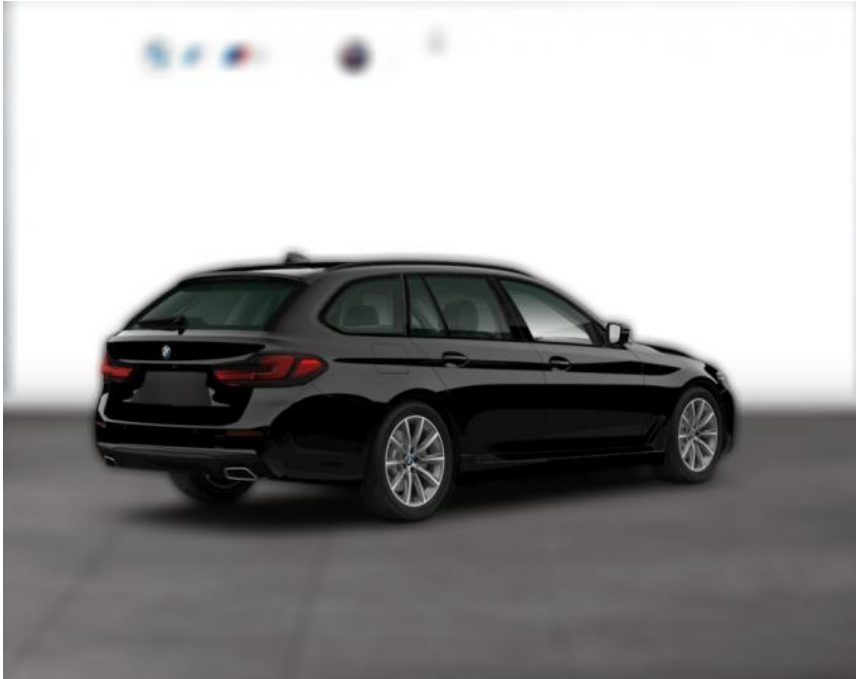

## BMW 520d xDrive TOURING LC PROF ALARM

WG05-226576 Angebotsnr.:

Erstzulassung:	Kilometer:	Farbe:	Leistung:	Kraftstoffart:
01.06.2021	76.149	Schwarz	140 kW / 190 PS	Diesel

**PREIS**  
**38.470 €**