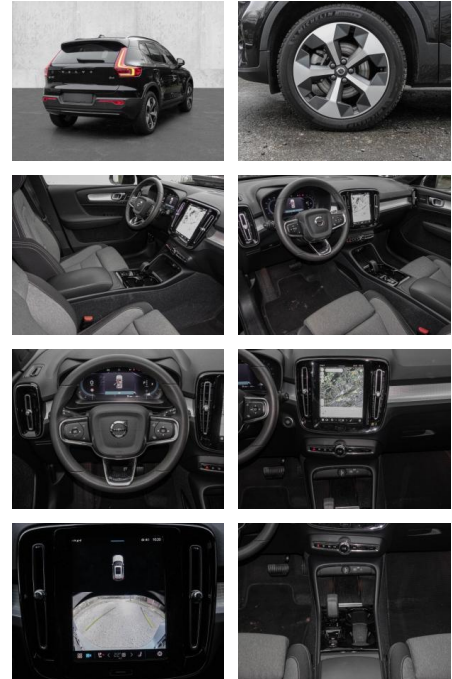

Ihr Ansprechpartner

Herr Uwe Goerbing
E-Mail: goerbing@toyota-grabenmeier.de
Telefon: 02521 3569

Bernhard Grabenmeier GmbH
Zementstr. 100 - 59269 Beckum - Tel.: 02521 / 3569

Volvo XC40 Plus Dark 2WD B4 EU6d digitales

MA05-4433-24 Angebotsnr.:

Erstzulassung:	Kilometer:	Farbe:	Leistung:	Kraftstoffart:
01.08.2023	23.134	Schwarz	145 kW / 197 PS	Benzin

PREIS
37.840 €

FINANZIERUNGSBEISPIEL

Laufzeit: 48 Monate   Anzahlung: 25 %
Basis-Finanzierung:*   Mtl. Rate:
Zielraten-Finanzierung:** **307 €**

* Basisfinanzierung: Anzahlung: 9.460 Euro, Laufzeit: 48 Monate, Nettodarlehen: 28.380 Euro, Gesamtbetrag: 41.808 Euro, Zinssätze: 6.78% Sollz. (gebunden), 6.99% eff.
** Zielratenfinanzierung: Anzahlung: 9.460 Euro, Laufzeit: 48 Monate, Nettodarlehen: 28.380 Euro, Zielrate: 20.812 Euro, Gesamtbetrag: 44.717 Euro, Zinssätze: 6.78% Sollz. (gebunden), 6.99% eff.,

Vermittlung für: Toyota Kredit Bank
Repräsentatives Beispiel gem. § 17 Abs. 4 PAngV. Diese Finanzierungsangebote sind Beispiele. Gerne ermitteln wir für Sie Ihr individuelles Angebot.

Ausstattung

Sicherheit

- PDC Park Distance Control hinten
- Anti-Blockiersystem ABS
- Antischlupfregelung ASC+T
- elektronische Stabilitätskontrolle (ESP / DSP)
- Servolenkung
- Regensensor
- Wegfahrsperre
- Kindersitzbefestigung
- PDC Park Distance Control vorne
- **ABS**
- Airbag
- Beifahrer-Airbag
- Wegfahrsperre
- Seitenairbags
- Alarmanlage
- ESP
- Reifendruckkontrolle
- Traktionskontrolle
- Kopfairbag

- Knieairbag
- Kindersitzbefestigung
- Pannenkitt
- **Entertainment: Soundsystem**
- Radio
- USB-Anschluss
- Harman-Kardon
- Apple CarPlay
- Android Auto
- DAB
- Induktionsladen für Smartphones

Multimedia

- Radio
- el. Sitzverstellung

Komfort

- Zentralverriegelung
- **Servolenkung**
- Zentralverriegelung

- Elektrischer Fensterheber
- Sitzheizung
- Elektrische Aussenspiegel
- Teilbare Rücksitzlehne
- Tempomat
- Multifunktionslenkrad
- Keyless Go Startfunktion
- Elektrische Sitze
- Innenspiegel autom. abblendbar
- Mittelarmlehne
- Innenraumfilter
- Lenksaeule einstellbar
- ParkDistanceControl vorne und hinten
- Elektrische Heckklappe
- Beheizbare Frontscheibe
- Keyless Entry
- Memory Sitze
- Ambientebeleuchtung
- Lordosenstütze
- Lederlenkrad
- Geschwindigkeitsbegrenzungsanlage

STÄNDIG ÜBER 15.000 FAHRZEUGE IM BESTAND!