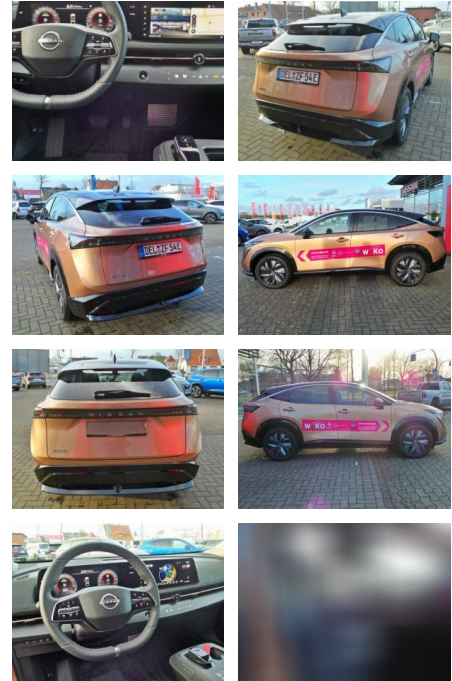

Ihr Ansprechpartner

Herr Karsten Kerssenfischer
E-Mail: kerssenfischer@toyota-grabenmeier.de
Telefon: 02521 3569

Bernhard Grabenmeier GmbH
Zementstr. 100 - 59269 Beckum - Tel.: 02521 / 3569

Nissan Ariya Evolve Pack 87kWh Klima PDC Navi

WK03-VFW-170 **Angebotsnr.:**

Erstzulassung:	Kilometer:	Farbe:	Leistung:	Kraftstoffart:
26.10.2023	5.500	Beige	178 kW / 242 PS	Elektro

PREIS	FINANZIERUNGSBEISPIEL	
46.810 €	Laufzeit: 48 Monate	Anzahlung: 25 %
	Basis-Finanzierung:**	Mtl. Rate:
	Zielraten-Finanzierung:**	380 €