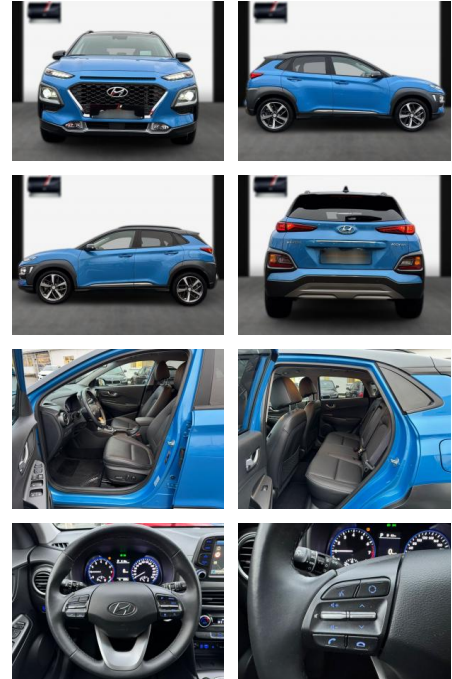

Ihr Ansprechpartner

Herr Karsten Kerssenfischer
E-Mail: kerssenfischer@toyota-grabenmeier.de
Telefon: 02521 3569

Bernhard Grabenmeier GmbH
Zementstr. 100 - 59269 Beckum - Tel.: 02521 / 3569

Hyundai KONA Premium 2WD Totwinkel Sitzbelüf.

SA13-LU59067Angebotsnr.:

Erstzulassung:	Kilometer:	Farbe:	Leistung:	Kraftstoffart:
26.12.2020	23.600	Diverse	130 kW / 177 PS	Benzin

PREIS
23.700 €

FINANZIERUNGSBEISPIEL
Laufzeit: 48 Monate   Anzahlung: 25 %
Basis-Finanzierung:*   Mtl. Rate:
Zielraten-Finanzierung:** **192 €**

* Basisfinanzierung: Anzahlung: 5.925 Euro, Laufzeit: 48 Monate, Nettodarlehen: 17.775 Euro, Gesamtbetrag: 26.185 Euro, Zinssätze: 6,78% Sollz. (gebunden), 6,99% eff.
** Zielratenfinanzierung: Anzahlung: 5.925 Euro, Laufzeit: 48 Monate, Nettodarlehen: 17.775 Euro, Zielrate: 13.035 Euro, Gesamtbetrag: 28.007 Euro, Zinssätze: 6,78% Sollz. (gebunden), 6,99% eff.,

Vermittlung für: Toyota Kredit Bank
Repräsentatives Beispiel gem. § 17 Abs. 4 PAngV. Diese Finanzierungsangebote sind Beispiele. Gerne ermitteln wir für Sie Ihr individuelles Angebot.

Ausstattung

Sicherheit

- Notbremsassistent
- Reifendruckkontrollsystem
- Totwinkel-Assistent
- Spurhalteassistent
- **Elektron. Stabilitätskontrolle (ESC) mit Bremsassistent; ABS; ASR; Airbag Fahrerseite; Kopf-Airbag-System; Airbag Beifahrerseite abschaltbar; Seitenairbag vorn; Airbag Beifahrerseite; Alarmanlage; Einschaltautomatik für Fahrlicht / Lichtsensor; Innenspiegel mit Ablendautomatik; Rußpartikelfilter; Elektr. Bremskraftverteilung; Start/Stop-Anlage; Start-Stop-Knopf; Otto-Partikelfilter (OPF); Servolenkung; Heckscheibe heizbar; Wegfahrsperre (elektronisch); Motor 1**
- 6 Ltr. - 130 kW TGDI KAT
- *

Multimedia

- Soundsystem
- USB
- Touchscreen
- **Navigationssystem; Navigations-Paket; Freisprecheinrichtung Bluetooth; USB und Aux-In-Anschluss; Sound-System KRELL; Radioempfang digital (DAB+); Audiosystem: Radio RDS; Touchscreen-Farbdisplay (8**
- 0 Zoll); Induktionsladeschale für Smartphone; Smartphone Schnittstelle (Apple CarPlay & Android Auto); Subwoofer; Lifetime MapCare (Internetbasierende Dienste); 8 Lautsprecher
- ***Assistenzsysteme: Rückfahrkamera; Berganfahrhilfe; Fernlichtassistent; Querverkehrs-Assistent Heck (Cross Traffic); aktiver Spurhalteassistent (LKAS**

- Lane Keep Assist System); Fahrprofilwahl (Drive Mode); Einparkhilfe hinten; Einparkhilfe Plus vorn und hinten; Scheibenwischer mit Regensensor; Geschwindigkeitsregelanlage (GRA) Tempomat; Bremsassistent; Autonome Notbremsfunktion inkl. Frontkollisionswarnung (FCA); Head-up-Display; Aufmerksamkeits-Assistent; Autonome Notbremsfunktion inkl. Fußgängererkennung (FCA-Ped.)
- ***Innen: Klimaautomatik; Lenkrad (Leder) mit Multifunktion; Fensterheber elektrisch vorn; Fensterheber elektrisch hinten; Fensterheber elektrisch vorn**
- mit Auf-/Ab-Automatik; Fahrer-Informationen-System (Display 4
- 2 Zoll); Gepäckraumabdeckung / Rollo; Lenkrad heizbar; Getränkehalter vorn; Sonnenblenden mit Spiegel (beleuchtet);

STÄNDIG ÜBER 15.000 FAHRZEUGE IM BESTAND!