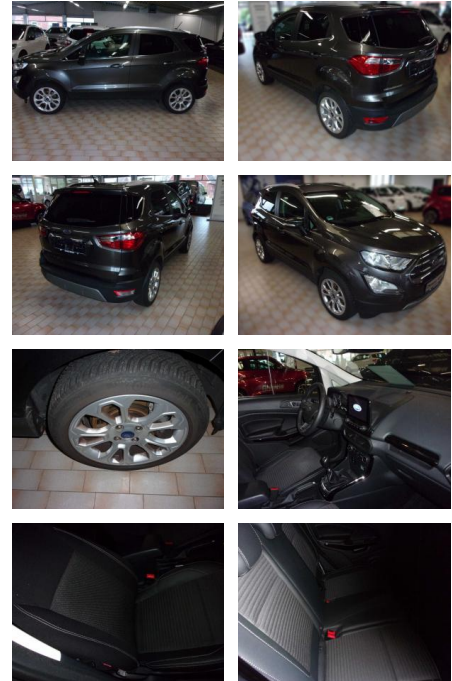

Erstzulassung:	Kilometer:	Farbe:	Leistung:	Kraftstoffart:
26.12.2020	32.325	Diverse	92 kW / 125 PS	Benzin

PREIS
19.530 €

FINANZIERUNGSBEISPIEL
Laufzeit: 48 Monate Anzahlung: 25 %
Basis-Finanzierung:* Mtl. Rate:
Zielraten-Finanzierung:** **159 €**