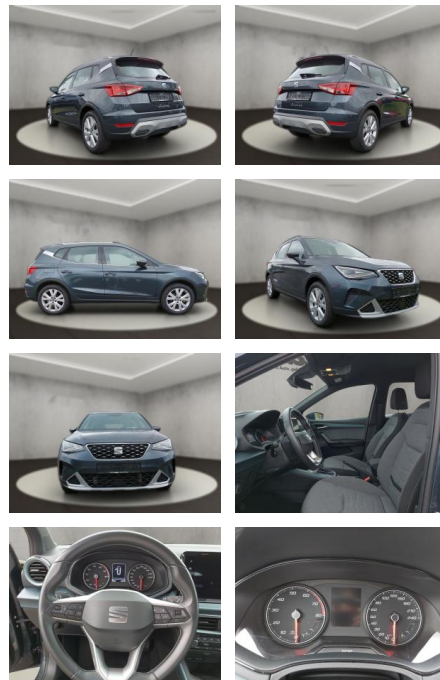

Ihr Ansprechpartner

Herr Karsten Kerssenfischer

E-Mail: kerssenfischer@toyota-grabenmeier.de

Telefon: 02521 3569

Bernhard Grabenmeier GmbH
Zementstr. 100 - 59269 Beckum - Tel.: 02521 / 3569

Seat Arona 1.0 TSI Xperience OPF (EURO 6d)

AH54-10323 **Angebotsnr.:**

Erstzulassung:	Kilometer:	Farbe:	Leistung:	Kraftstoffart:
18.05.2022	34.534	grau	81 kW / 110 PS	Benzin

PREIS
21.020 €

FINANZIERUNGSBEISPIEL

Laufzeit: 48 Monate   Anzahlung: 25 %
Basis-Finanzierung:*   Mtl. Rate:
Zielraten-Finanzierung:** **171 €**

* Basisfinanzierung: Anzahlung: 5.255 Euro, Laufzeit: 48 Monate, Nettodarlehen: 15.765 Euro, Gesamtbetrag: 23.224 Euro, Zinssätze: 6.78% Sollz. (gebunden), 6.99% eff.
** Zielratenfinanzierung: Anzahlung: 5.255 Euro, Laufzeit: 48 Monate, Nettodarlehen: 15.765 Euro, Zielrate: 11.561 Euro, Gesamtbetrag: 24.840 Euro, Zinssätze: 6.78% Sollz. (gebunden), 6.99% eff.,

Vermittlung für: Toyota Kredit Bank
Repräsentatives Beispiel gem. § 17 Abs. 4 PAngV. Diese Finanzierungsangebote sind Beispiele. Gerne ermitteln wir für Sie Ihr individuelles Angebot.

Ausstattung

Sicherheit

- PDC Park Distance Control hinten
- Anti-Blockiersystem ABS
- Antischlupfregelung ASC+T
- elektronische Stabilitätskontrolle (ESP / DSP)
- Servolenkung
- Regensensor
- Wegfahrsperre
- Kindersitzbefestigung
- Airbag Beifahrerseite abschaltbar
- Airbag Fahrer-/Beifahrerseite
- Einparkhilfe hinten
- Fensterheber elektrisch
- Getriebe 7-Gang - Doppelkupplungsgetriebe DSG
- Heckleuchten LED
- Isofix-Aufnahmen für Kindersitz
- Klima-Komfort-Paket
- heiz- und anklappbar

- Klima-Komfort-Paket: Klimaanlage Climatronic 2-Zonen
- Kopf-Airbag-System
- Notrufsystem
- Schadstoffarm nach Abgasnorm Euro 6d
- Scheinwerfer LED
- Schließ-/Startsystem Kessy
- Seitenairbag
- Servolenkung
- Start/Stop-Anlage
- Tagfahrlicht LED
- Wegfahrsperre (elektronisch)
- Zentralverriegelung mit Fernbedienung
- *

Multimedia

- Radio
- Navigation mit Bildschirm
- Bluetooth
- SEAT Media-System Touch Colour

- SEAT Media-System Touch Colour: Bluetooth-Schnittstelle mit Freisprecheinrichtung integriert
- SEAT Media-System Touch Colour: Radioempfang digital (DAB+)
- SEAT Media-System Touch Colour: USB-Schnittstelle vorn (2-fach)
- Sprachsteuerungs-System
- Ausstattungs-Paket: Pro: Bluetooth-Schnittstelle mit Freisprecheinrichtung integriert
- Apple CarPlay und Android Auto
- Ausstattungs-Paket: Pro: USB-Schnittstelle vorn (2-fach)
- *Technik &

Komfort

- Zentralverriegelung
- Bordcomputer

STÄNDIG ÜBER 15.000 FAHRZEUGE IM BESTAND!