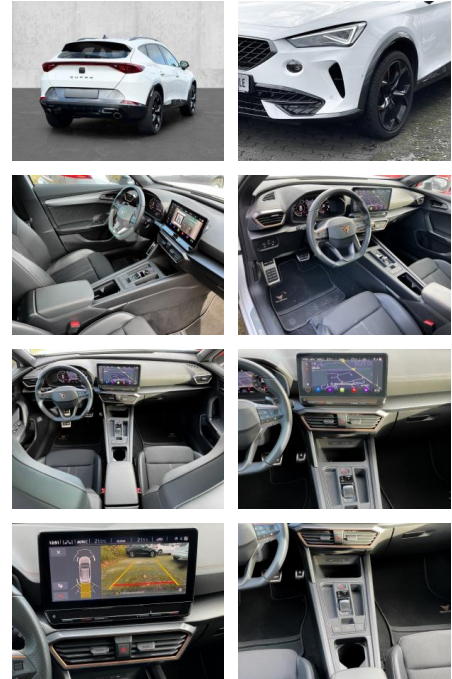

Ihr Ansprechpartner

Herr Karsten Kerssenfischer
E-Mail: kerssenfischer@toyota-grabenmeier.de
Telefon: 02521 3569

Bernhard Grabenmeier GmbH
Zementstr. 100 - 59269 Beckum - Tel.: 02521 / 3569

Cupra Formentor VZ 2.0 TSI 245PS

MA05-4552-24 Angebotsnr.:

Erstzulassung:	Kilometer:	Farbe:	Leistung:	Kraftstoffart:
01.10.2023	17.570	Weiß	180 kW / 245 PS	Benzin

PREIS	FINANZIERUNGSBEISPIEL	
40.420 €	Laufzeit: 48 Monate	Anzahlung: 25 %
	Basis-Finanzierung:**	Mtl. Rate:
	Zielraten-Finanzierung:**	328 €

* Basisfinanzierung: Anzahlung: 10.105 Euro, Laufzeit: 48 Monate, Nettodarlehen: 30.315 Euro, Gesamtbetrag: 44.658 Euro, Zinssätze: 6.78% Sollz. (gebunden), 6.99% eff.
** Zielratenfinanzierung: Anzahlung: 10.105 Euro, Laufzeit: 48 Monate, Nettodarlehen: 30.315 Euro, Zielrate: 22.231 Euro, Gesamtbetrag: 47.766 Euro, Zinssätze: 6.78% Sollz. (gebunden), 6.99% eff.,
Vermittlung für: Toyota Kredit Bank
Repräsentatives Beispiel gem. § 17 Abs. 4 PAngV. Diese Finanzierungsangebote sind Beispiele. Gerne ermitteln wir für Sie Ihr individuelles Angebot.

Ausstattung

Sicherheit

- PDC Park Distance Control hinten
- Anti-Blockiersystem ABS
- Antischlupfregelung ASC+T
- elektronische Stabilitätskontrolle (ESP / DSP)
- Servolenkung
- Regensensor
- Wegfahrsperre
- Kindersitzbefestigung
- PDC Park Distance Control vorne
- **ABS**
- Airbag
- Beifahrer-Airbag
- Wegfahrsperre
- Seitenairbags
- ESP
- Antriebsschlupfregelung
- Reifendruckkontrolle
- Traktionskontrolle
- Kopfairbag

- Kindersitzbefestigung
- Notrufsystem
- Pannenset
- Notrad
- **Entertainment: Navigationssystem**
- Soundsystem
- Radio
- Telefonvorbereitung
- USB-Anschluss
- MP3
- Bluetooth
- Freisprecheinrichtung
- Apple CarPlay
- Android Auto
- Sprachsteuerung
- DAB
- WLAN
- Touchscreen
- Induktionsladen für Smartphones
- Musikstreaming

Multimedia

- Radio
- el. Sitzverstellung
- Navigation mit Bildschirm
- MP3 Anschluss
- Bluetooth

Komfort

- Zentralverriegelung
- Bordcomputer
- **Servolenkung**
- Zentralverriegelung
- Elektrischer Fensterheber
- Sitzheizung
- Elektrische Aussenspiegel
- Teilbare Rucksitzlehne
- Tempomat
- Multifunktionslenkrad
- Keyless Go Startfunktion
- Elektrische Sitze
- Innenspiegel autom. abblendbar

STÄNDIG ÜBER 15.000 FAHRZEUGE IM BESTAND!