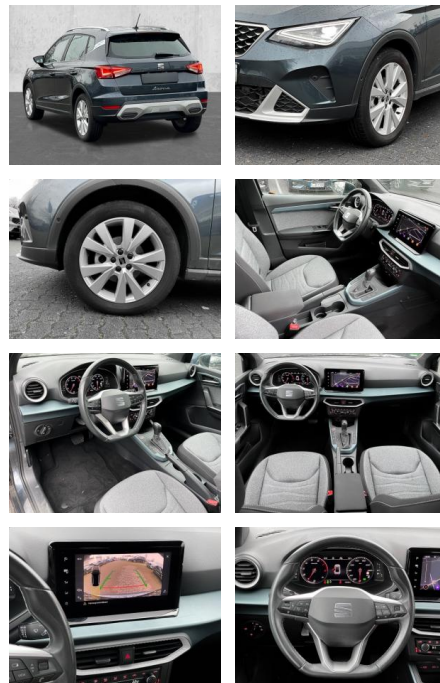

## Seat Arona Xperience 1.0 TSI EU6d Navi

MA05-4551-24 Angebotsnr.:

Erstzulassung:	Kilometer:	Farbe:	Leistung:	Kraftstoffart:
01.02.2022	13.428	Grau	81 kW / 110 PS	Benzin

**PREIS**  
**23.220 €**