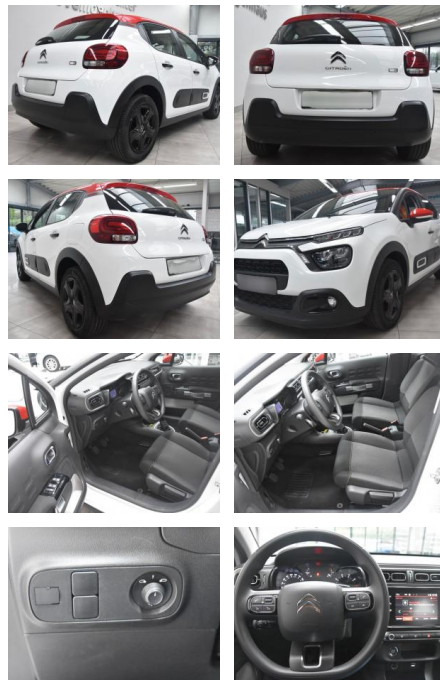

AH78-4064 **Angebotsnr.:**

Erstzulassung:	Kilometer:	Farbe:	Leistung:	Kraftstoffart:
25.08.2022	15.352	Diverse	60 kW / 82 PS	Benzin

PREIS
14.570 €

FINANZIERUNGSBEISPIEL
 Laufzeit: 48 Monate Anzahlung: 25 %
 Basis-Finanzierung:* Mtl. Rate:
 Zielraten-Finanzierung:** **118 €**