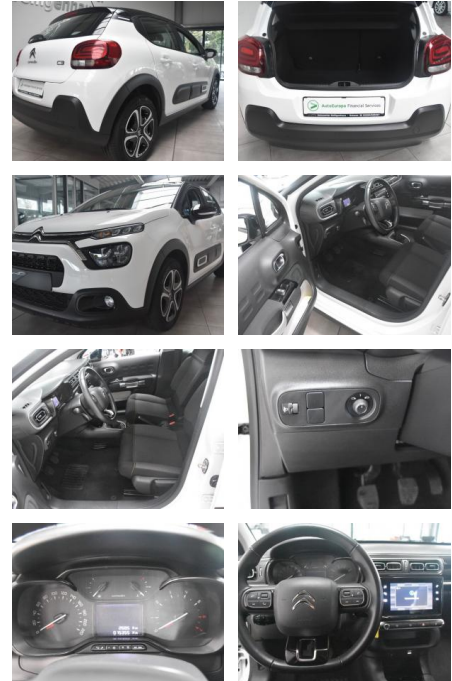

AH78-4066 **Angebotsnr.:**

Erstzulassung:	Kilometer:	Farbe:	Leistung:	Kraftstoffart:
25.03.2022	15.355	Diverse	60 kW / 82 PS	Benzin

PREIS
14.460 €

FINANZIERUNGSBEISPIEL

Laufzeit: 48 Monate Anzahlung: 25 %
Basis-Finanzierung:* Mtl. Rate:
Zielraten-Finanzierung:** **117 €**