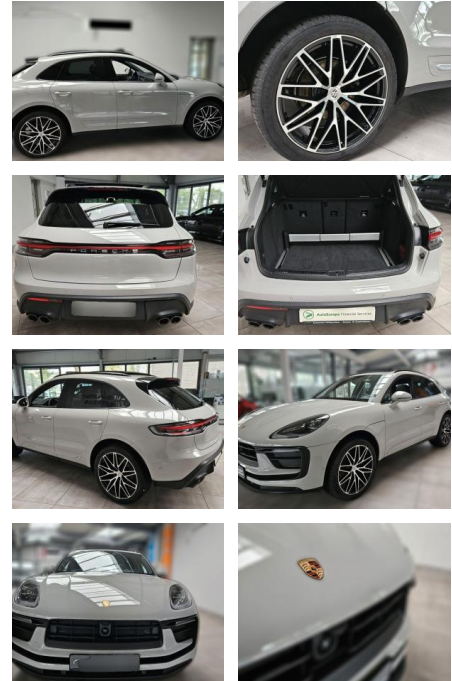

Ihr Ansprechpartner

Herr Karsten Kerssenfischer

E-Mail: kerssenfischer@toyota-grabenmeier.de

Telefon: 02521 3569

Bernhard Grabenmeier GmbH
Zementstr. 100 - 59269 Beckum - Tel.: 02521 / 3569

Porsche Macan Dynamic Lights 360°Kam Memory

AH78-*xs4056 Angebotsnr.:

Erstzulassung:	Kilometer:	Farbe:	Leistung:	Kraftstoffart:
27.08.2023	19.559	Diverse	195 kW / 265 PS	Benzin

PREIS
76.370 €

FINANZIERUNGSBEISPIEL

Laufzeit: 48 Monate Anzahlung: 25 %
Basis-Finanzierung:* Mtl. Rate:
Zielraten-Finanzierung:** **620 €**