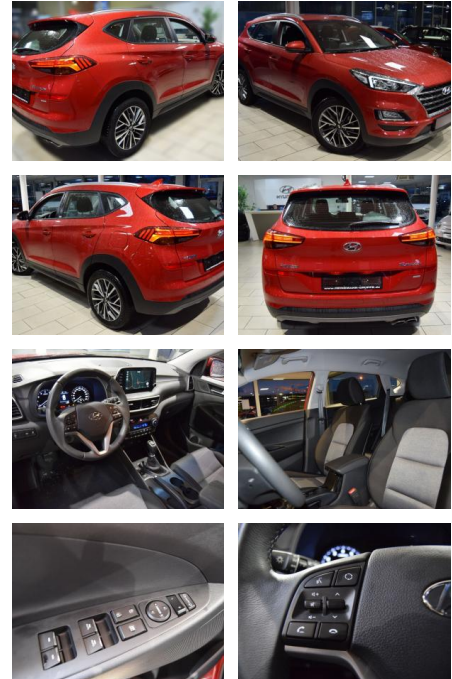

HE03-J974918, Anfahrtsnr.:

Erstzulassung:	Kilometer:	Farbe:	Leistung:	Kraftstoffart:
01.08.2020	52.548	Diverse	130 kW / 177 PS	Benzin

PREIS
21.020 €

FINANZIERUNGSBEISPIEL

Laufzeit: 48 Monate Anzahlung: 25 %
Basis-Finanzierung:* Mtl. Rate:
Zielraten-Finanzierung:** **171 €**