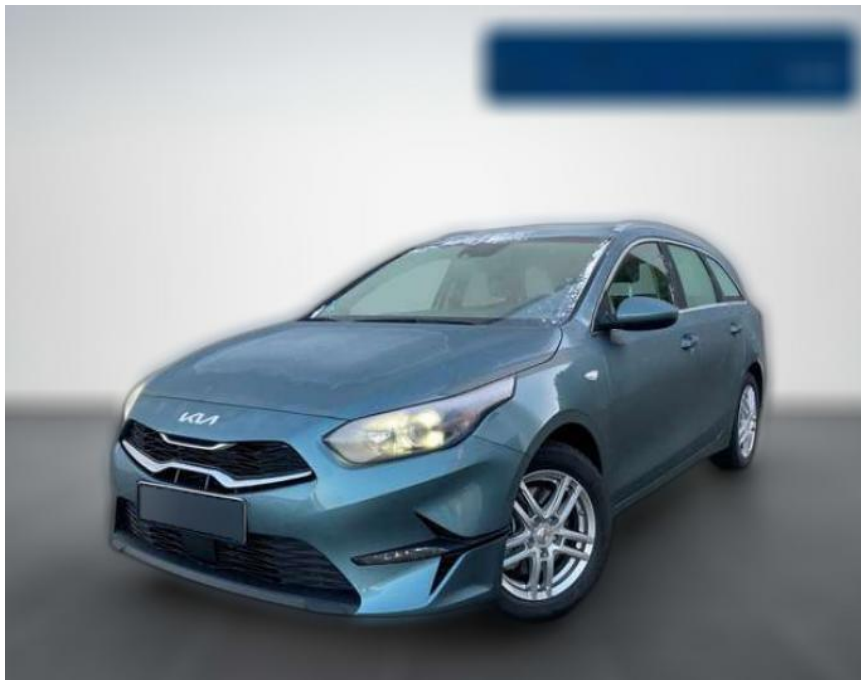

Ihr Ansprechpartner

Herr Karsten Kerssenfischer
E-Mail: kerssenfischer@toyota-grabenmeier.de
Telefon: 02521 3569

Bernhard Grabenmeier GmbH
Zementstr. 100 - 59269 Beckum - Tel.: 02521 / 3569

Kia cee'd / Ceed Ceed Sportswagon 1.6 CRDi

BA02-SI-3890 Angebotsnr.:

Erstzulassung:	Kilometer:	Farbe:	Leistung:	Kraftstoffart:
01.10.2023	3.800	Grau	100 kW / 136 PS	Benzin

PREIS
28.990 €

FINANZIERUNGSBEISPIEL
Laufzeit: 48 Monate Anzahlung: 25 %
Basis-Finanzierung:* Mtl. Rate:
Zielraten-Finanzierung:** **235 €**

* Basisfinanzierung: Anzahlung: 7.248 Euro, Laufzeit: 48 Monate, Nettodarlehen: 21.743 Euro, Gesamtbetrag: 32.030 Euro, Zinssätze: 6.78% Sollz. (gebunden), 6.99% eff.
** Zielratenfinanzierung: Anzahlung: 7.248 Euro, Laufzeit: 48 Monate, Nettodarlehen: 21.743 Euro, Zielrate: 15.945 Euro, Gesamtbetrag: 34.259 Euro, Zinssätze: 6.78% Sollz. (gebunden), 6.99% eff.,
Vermittlung für: Toyota Kredit Bank
Repräsentatives Beispiel gem. § 17 Abs. 4 PAngV. Diese Finanzierungsangebote sind Beispiele. Gerne ermitteln wir für Sie Ihr individuelles Angebot.