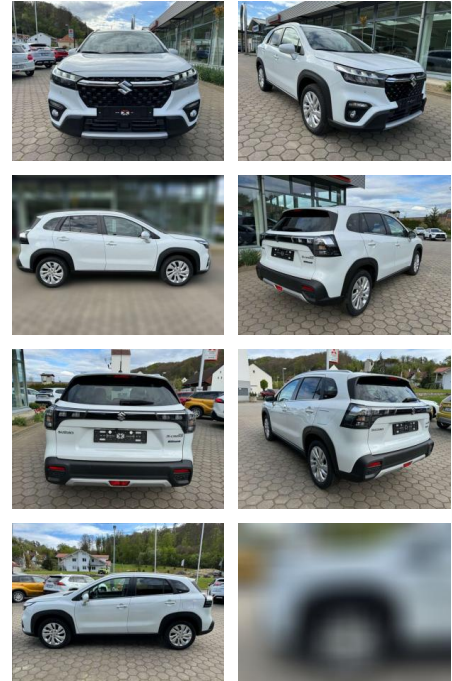

Ihr Ansprechpartner

**Herr Uwe Goerbing**  
E-Mail: goerbing@toyota-grabenmeier.de  
Telefon: 02521 3569

Bernhard Grabenmeier GmbH  
Zementstr. 100 - 59269 Beckum - Tel.: 02521 / 3569

## Suzuki SX4 S-Cross Comfort Kamera LED

AL37-348

Angebotsnr.:

Erstzulassung:	Kilometer:	Farbe:	Leistung:	Kraftstoffart:
01.03.2022	4.393	Weiß	95 kW / 129 PS	Benzin

**PREIS**  
**26.640 €**