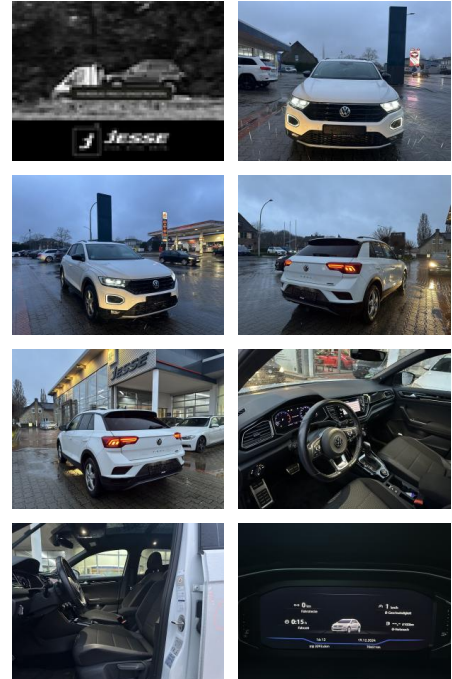

AJ02-DM2412-187gebotsnr.:

Erstzulassung:	Kilometer:	Farbe:	Leistung:	Kraftstoffart:
29.01.2020	69.980	Weiß	140 kW / 190 PS	Benzin

PREIS
25.710 €

FINANZIERUNGSBEISPIEL
Laufzeit: 48 Monate Anzahlung: 25 %
Basis-Finanzierung:* Mtl. Rate:
Zielraten-Finanzierung:** **209 €**