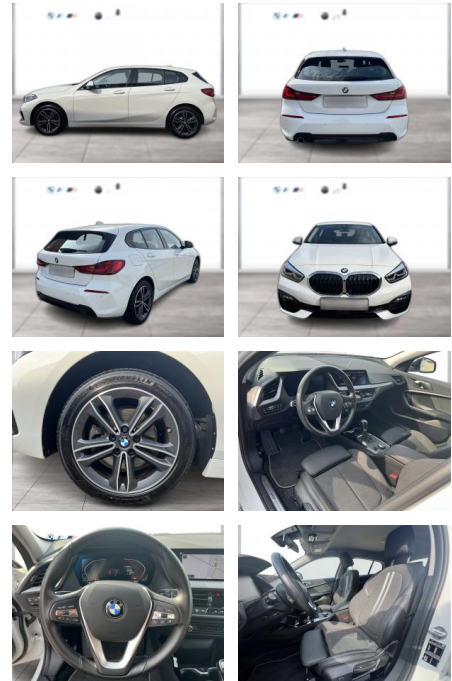

## BMW 118i Sport Line | Navi LED PDC Tempomat

WG10-230412 Angebotsnr.:

Erstzulassung:	Kilometer:	Farbe:	Leistung:	Kraftstoffart:
01.07.2021	39.907	Weiß	100 kW / 136 PS	Benzin

<b>PREIS</b> <b>24.050 €</b>	<b>FINANZIERUNGSBEISPIEL</b>	
	Laufzeit: 48 Monate	Anzahlung: 25 %
	Basis-Finanzierung:**	Mtl. Rate:
	Zielraten-Finanzierung:**	<b>195 €</b>