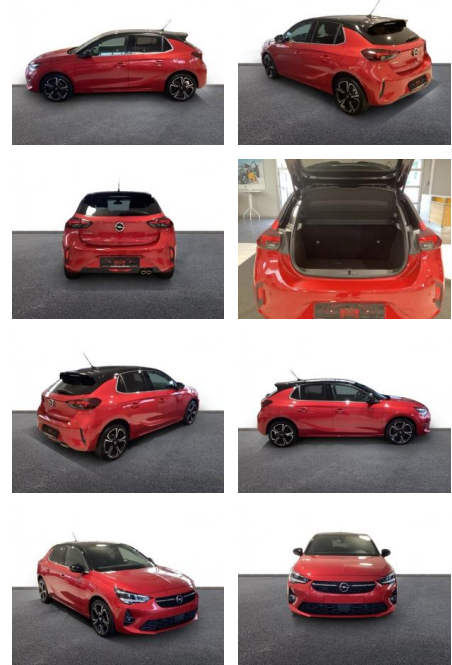

AH32-M416597 Angebotsnr.:

Erstzulassung:	Kilometer:	Farbe:	Leistung:	Kraftstoffart:
01.05.2021	23.000	Rot	96 kW / 131 PS	Benzin

PREIS
18.910 €

FINANZIERUNGSBEISPIEL
Laufzeit: 48 Monate Anzahlung: 25 %
Basis-Finanzierung:* Mtl. Rate:
Zielraten-Finanzierung:** **154 €**