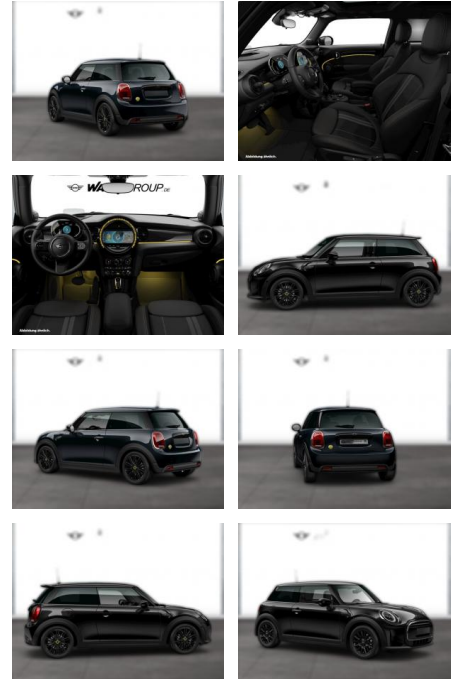

WG05-252318 Angebotsnr.:

Erstzulassung:	Kilometer:	Farbe:	Leistung:	Kraftstoffart:
01.11.2023	19.500	Schwarz	135 kW / 184 PS	Elektro

PREIS	FINANZIERUNGSBEISPIEL	
29.200 €	Laufzeit: 48 Monate	Anzahlung: 25 %
	Basis-Finanzierung:**	Mtl. Rate:
	Zielraten-Finanzierung:**	237 €