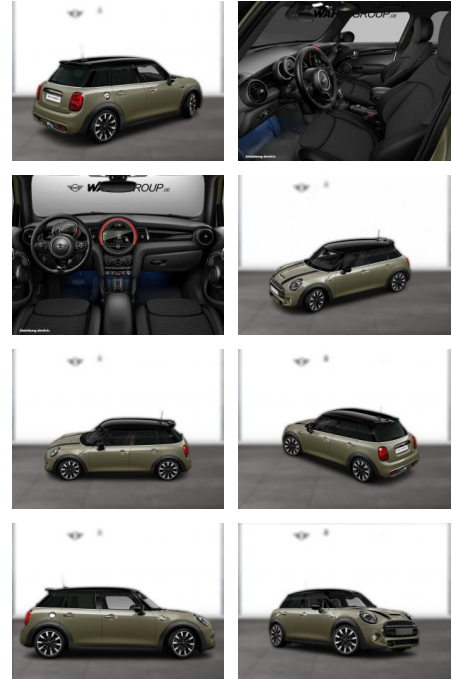

WG05-208351 Angebotsnr.:

Erstzulassung:	Kilometer:	Farbe:	Leistung:	Kraftstoffart:
01.04.2021	49.700	Grau	141 kW / 192 PS	Benzin

PREIS	FINANZIERUNGSBEISPIEL	
28.170 €	Laufzeit: 48 Monate	Anzahlung: 25 %
	Basis-Finanzierung:**	Mtl. Rate:
	Zielraten-Finanzierung:**	229 €