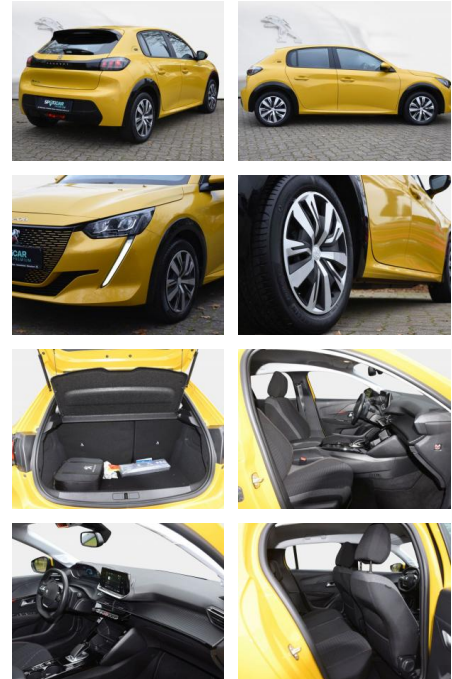

SD03-411 133388 Angebotsnr.:

Erstzulassung:	Kilometer:	Farbe:	Leistung:	Kraftstoffart:
26.11.2020	10.075	Diverse	100 kW / 136 PS	Elektro

PREIS	FINANZIERUNGSBEISPIEL	
20.650 €	Laufzeit: 48 Monate	Anzahlung: 25 %
	Basis-Finanzierung:**	Mtl. Rate:
	Zielraten-Finanzierung:**	168 €

Ausstattung

Sicherheit

- Notbremsassistent
- Reifendruckkontrollsystem
- Spurhalteassistent

Multimedia

- USB
- Verkehrszeichenerkennung
- Touchscreen

Komfort

- Berganfahrassistent
- Lederlenkrad
- Keyless Entry