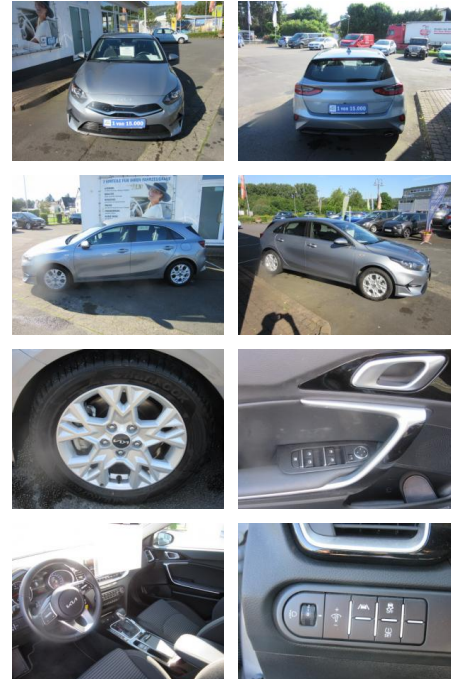

Ihr Ansprechpartner

Herr Karsten Kerssenfischer
E-Mail: kerssenfischer@toyota-grabenmeier.de
Telefon: 02521 3569

Bernhard Grabenmeier GmbH
Zementstr. 100 - 59269 Beckum - Tel.: 02521 / 3569

Kia cee'd / Ceed Lim. T-GDI Vision Automatik *Na...

ME00-L186250Angebotsnr.:

Erstzulassung:	Kilometer:	Farbe:	Leistung:	Kraftstoffart:
02.06.2023	16.356	silber	118 kW / 160 PS	Benzin

PREIS 23.640 €	FINANZIERUNGSBEISPIEL	
	Laufzeit: 48 Monate	Anzahlung: 25 %
	Basis-Finanzierung:**	Mtl. Rate:
	Zielraten-Finanzierung:**	192 €

Ausstattung

Besonderheiten

- Navigationssystem
- Rückfahrkamera
- Spurhalteassistent aktiv
- Adaptive Cruise Control
- Leichtmetallräder 16 Zoll
- Parkhilfe hinten
- Smartphonekopplung Android Auto und Apple Car Play
- Lenkradheizung
- Sitzheizung Vordersitze
- elektr. Parkbremse
- Lichtsensor
- Regensensor
- Bluetooth Freisprecheinrichtung
- autom. abblend. Innenspiegel
- Bordcomputer
- elektrische Fenster 4
- Farbdisplay
- Fußgängererkennung
- Getriebe Automatik